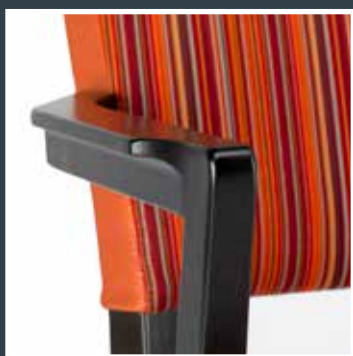

Naast maatwerk voert Vreuls Meubelen een eigen stoelenlijn – de “edelstenen”, waarvan wij in deze folder een viertal aan u voorstellen. Alle stoelen zijn vervaardigd van massief beukenhout en combineren een stevige constructie en kwaliteitsstoffering met een uitstekend zitcomfort.

## ROBIJN

De eerste stoel uit de collectie edelstenen is de Robijn. Deze stijlvolle stoel kenmerkt zich door zijn strakke en tijdloze design. De rug is volledig gestoffeerd, met een opening onderaan.

## TOPAAS

Onze Topaas is een stijlvolle, strakke stoel met een geheel gestoffeerde rug. Hij is verwant aan de Robijn, alleen is de rug in dit geval tot aan het zitgedeelte dichtgestoffeerd.

## AGAAT

Onze Agaat is een stoel met gestoffeerde rug maar ook hier blijft hout zichtbaar tot boven aan de rug.  
In dit geval is er – anders dan bij de Saffier – geen open ruimte tussen zitting en rug.