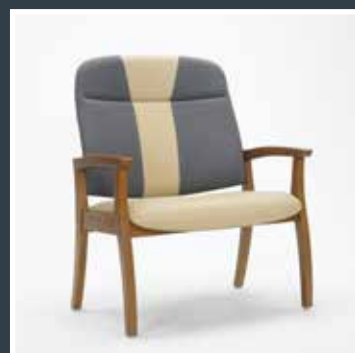

Naast maatwerk voert Vreuls Meubelen een eigen stoelenlijn – de “balans”, waarvan wij in deze folder een aantal aan u voorstellen. Alle stoelen zijn vervaardigd van massief beukenhout en combineren een stevige constructie en kwaliteitsstoffering met een uitstekend zitcomfort.

**S25** Stapelstoel\*

**B111** Bank

**B112** 2-persoons bank

**B113** 3-persoons bank

\*Meerdere combinaties met zitvlak en rugvlak mogelijk.

U wilt toch comfortabel zitten. Een smaller model of een bredere fauteuil: het zitcomfort blijft gewaarborgd. Onze fauteuil F85 wordt aangepast op uw gewenste breedte. Natuurlijk kunnen wij ook de hoogte van de fauteuil aanpassen.

## F85 SPECIALS

**F85BH-B400 (XS)**

**F85BL (standaard)**

**F85BL-B650 (XL)**

**F85BH-B780 (XLL)**

**F85BH Sta-op stoel**

**F85BH Aanschuifstoel**

**F85BH met eetblad**