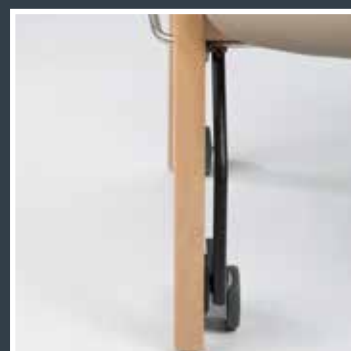

**balans**

AANSCHUIFSTOEL & STA-OP STOEL

# AANSCHUIFSTOEL

Heeft u ondersteuning nodig bij het aanschuiven aan tafel?

Met deze aanschuihfunctie is de stoel verrijdbaar zodat u gemakkelijk aan en van tafel kunt schuiven.

Voor de zorgverlener: U kunt met deze stoel de cliënt op een prettige en gemakkelijke manier aanschuiven en wegschuiven van tafel zonder fysieke inspanning.

## STA-OP STOEL

Moeite met opstaan uit uw eetkamerstoel?

Dan is de sta-opfunctie iets voor u.

Door de stijgende en kantelende zitting wordt u ondersteund met het opstaan.

Standaard heeft deze stoel ook de aanschuiffunctie, dus ook het aanschuiven onder en van de tafel gaat eenvoudig.