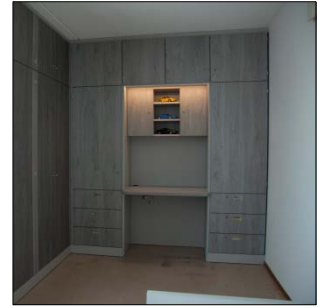

Kastenwand

Hoekopstelling
plafond sluitend

VREULS MEUBELN
www.vreulsmebelen.nl

RIDEECO
www.rideeco.nl