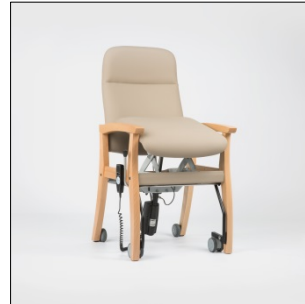

F85BH-Sta-op
Alleen met hoge rug
Zh47; Zb49
Rh110