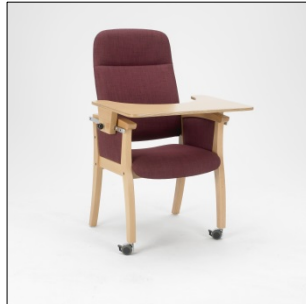

balans

F85 specials

F85BH-B400 (XS)
Met lage of hoge rug
Zh47; Zb40
Rh90 of Rh110

F85BL (standaard)
Met lage of hoge rug
Zh47; Zb49
Rh90 of Rh110

F85BL-B650 (XL)
Met lage of hoge rug
Zh47; Zb65
Rh90 of Rh110

F85BH-B780 (XXL)
Met lage of hoge rug
Zh47; Zb78
Rh90 of Rh110

VREULS MEUBELN
www.vreulsmeubelen.nl

RIDEECO
www.rideeco.nl

F85BH-spec
Met lage of hoge rug
Zh47; Zb49
Rh90 of Rh110

F85BH-Sta-op
Alleen met hoge rug
Zh47; Zb49
Rh110

F85BH-aanschuif
Met lage of hoge rug
Zh47; Zb49
Rh90 of Rh110

F85BL of F85BH

XS - XL of XXL

U wilt toch comfortabel zitten.

Een smaller model of een bredere fauteuil: het zitcomfort blijft gewaarborgd.

Onze fauteuil F85 wordt aangepast op uw gewenste breedte. Natuurlijk kunnen wij ook de hoogte van de fauteuil aanpassen.

En voor de zorgverlener...

U kunt met deze fauteuil de cliënt op een prettige en gemakkelijke manier aan en wegschuiven van tafel zonder fysieke inspanning.

balans

F85 – specials: XS - XL – XXL – Eetblad – Sta-op – Aanschuif